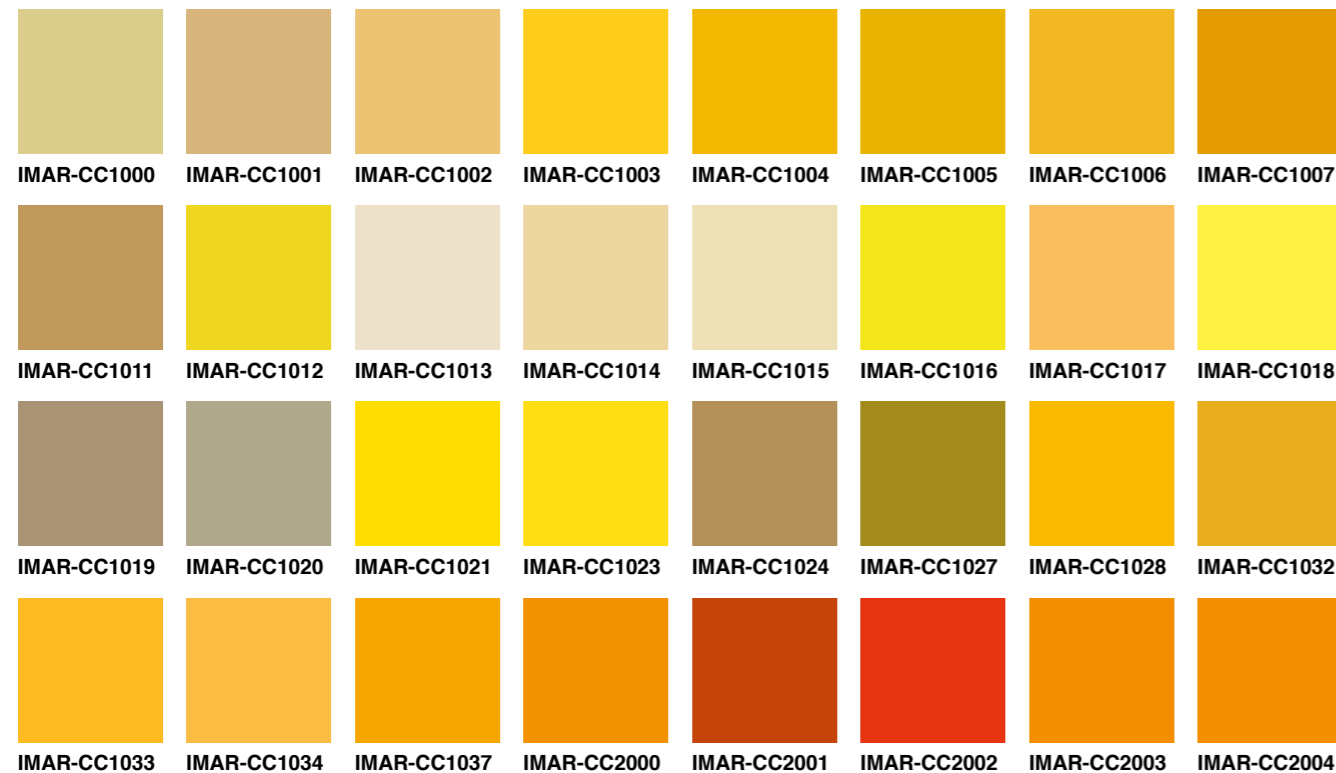

COLOUR

CATALOGUE

IMAR  Singular Metal Solutions

IMAR COLOUR SELECTION

Imar offers a wide range of standard and special colour finishes for improved corrosion resistance. Powder-coated finishes in all RAL colours, anodized colours for external architectural applications and special metallic, iridescent and textured finishes to simulate different materials and patinas, like Cor-Ten steel and copper. This brochure just includes a selection of our colours. If your colour is not shown, please contact our professionals.

Imar ofrece una amplia gama de colores estándar y especiales que mejoran la resistencia a la corrosión. Acabados en polvo en cualquier color RAL, anodizados en color para aplicaciones arquitectónicas externas y acabados especiales metálicos, tornasolados y texturizados que imitan diferentes materiales y patinas como el acero Cor-Ten o el cobre. En este folleto le presentamos una selección; si su color no se muestra aquí, por favor póngase en contacto con nuestros profesionales.

Some special colours
Algunos colores especiales

IESP01	IESP02	IESP03	IESP04	IESP05
IESP06	IESP07	IESP08	IESP09	IESP10
IESP11	IESP12	IESP13	IESP14 (Matt)	IESP15
IESP16	IESP17	IESP18	IESP19	IESP20

Anodized colours for exterior use
Colores Anodizados para uso en exteriores